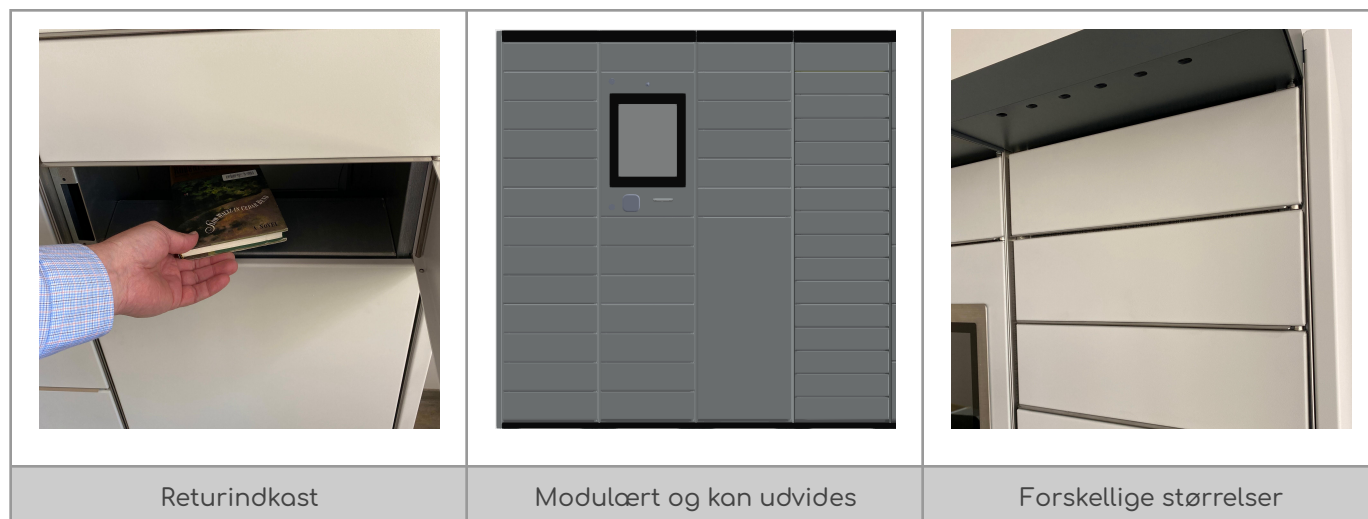

mk LibLocker

Adgang til reserverede materialer 24/7

mk LibLocker Funktioner og fordele

mk LibLocker giver lånere adgang til fx reserverede materialer døgnet rundt uden kontakt med personalet. Lånere kan nemt afhente tilgængelige materialer (fx bøger, CD'er, DVD'er, tidsskrifter og spil), låne, aflevere, tjekke konto, forny og endda bestille nye materialer.

Det modulære system sikrer biblioteket fremtidig fleksibilitet, og kapaciteten kan udvides på et senere tidspunkt.

LibLocker er konfigureret som en separat filial eller placering i bibliotekssystemet. Den kan tilpasses bibliotekernes individuelle behov og virker ud over Cicero sammen med mange andre bibliotekssystemer. Touchskærmens grænseflade kan frit tilpasses bibliotekets design. Det er nemt at ændre i opsætningen med mk LibManager, som er det centrale kontrolpanel og dashboard værktøj til alle mk produkter. Systemet kan konfigureres fra et berøringsfrit, simpelt "scan og hent"-punkt til at have udvidede funktioner, der kan bruges via touchskærmen.

Både indendørs- og udendørsmodellen har mulighed for at tilføje et nødstrømsanlæg for at sikre mod spændingsforstyrrelser eller strømafbrydelser. Udendørsmodellen har et indbygget varmesystem med temperaturregulering, et udhæng med integreret LED-belysning, oplyste rum, og som ekstraudstyr holder en 180° kameraløsning systemet sikkert.