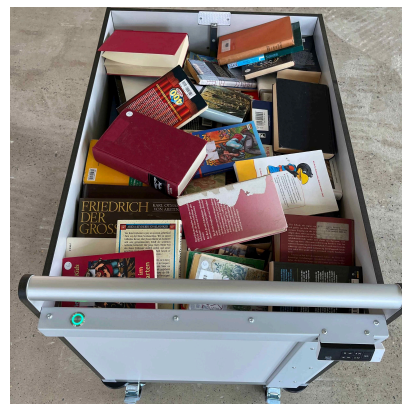

Ergonomischer Bücherwagen