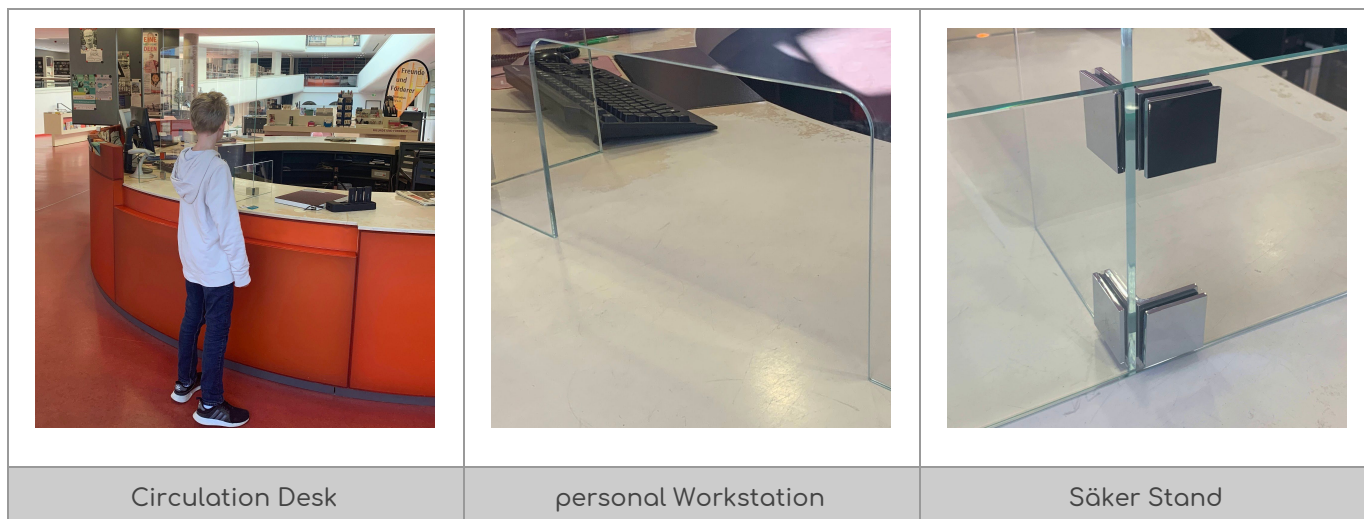

mk hostskydd

säker | transparent | hållbara | estetisk

mk hostskydd

säker | transparent | hållbara | estetisk

mk hostskydd Funktioner

MK hostskydd kan placeras på skrivbordet med offentlig kontakt för att minimera risken för infektion för personal och beskyddare.

Den genomskinliga designen säkerställer att hålla ögonkontakt med varandra.

Glaset är gjord av säkerhetsglas, har en stabil hållare och är säkrad med gummikuddar för att undvika glidning. Skyddsglaslet hålls av två 16" (40 cm) långa fötter.

En öppning med en bredd av 16" (40 cm) och en höjd av 8" (20 cm) är anordnad.

Den "riktiga" glas erbjuder vi kan rengöras och desinficeras mycket lätt. Plexi- / gör akryl-lösningar inte erbjuder dessa möjligheter utan att skada materialets yta över tiden.

mk hostskydd

säker | transparent | hållbara | estetisk

mk hostskydd Teknisk data

- Safety Glass: 0,315" (8 mm)
- Bredd 32" (800 mm) x Höjd 35" (900 mm) plus Stand
- Öppning: Bredd 16" (400 mm) x Höjd 8" (200 mm)
- Secure Stand: Längd 16" (400 mm) x Höjd 8" (200 mm)
- Inkluderar montering instruktioner